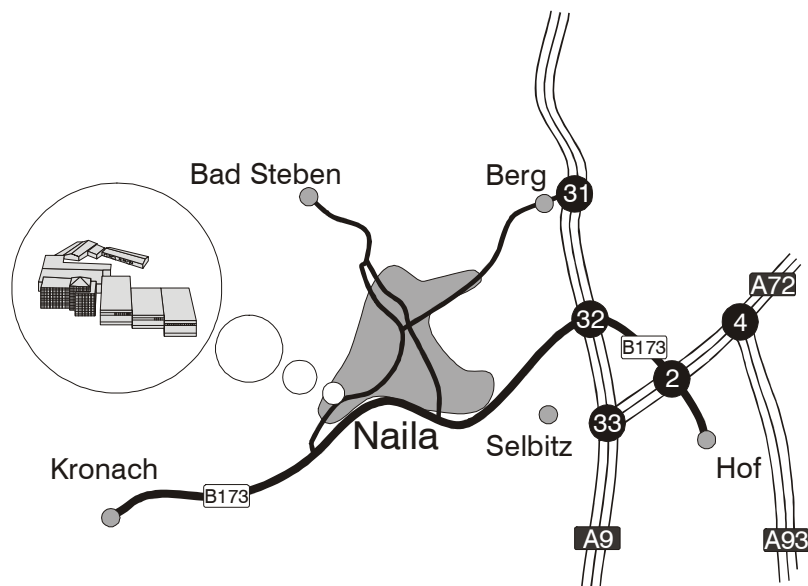

Pazdera AG
Niederlassung Naila
Kronacher Str. 34
95119 Naila

Aus Richtung Berg ...

... folgen Sie nach dem Bahnübergang und dem Überqueren der Selbitztalstraße der Vorfahrtsstraße durch das Stadtgebiet. Kurz vor dem Ortsausgang befindet sich auf der rechten Seite das blaue Gebäude unseres Technikzentrums.

Aus Richtung Kronach ...

... verlassen Sie die B173 bei der ersten Abfahrt Naila, „Gewerbegebiet West“, und folgen Sie der Straße Richtung Stadtmitte. Nach ca. 1 km befindet sich auf der linken Seite das blaue Gebäude unseres Technikzentrums.

Aus Richtung Hof ...

... verlassen Sie die B173 bei der dritten Abfahrt Naila, „Gewerbegebiet West“, und folgen Sie der Straße Richtung Stadtmitte. Nach ca. 1 km befindet sich auf der linken Seite das blaue Gebäude unseres Technikzentrums.